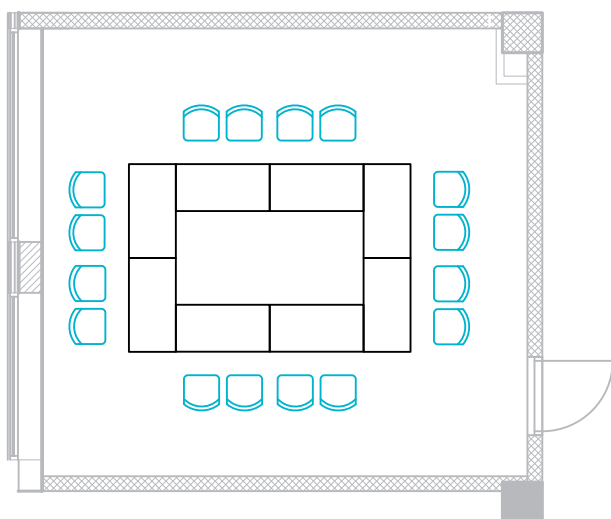

MERESUU

SPA & HOTEL

Teatristiil
24 kohta

Konverentsisaal TALV 37 m²

Ümarlaud
16 kohta

U-stiil
14 kohta