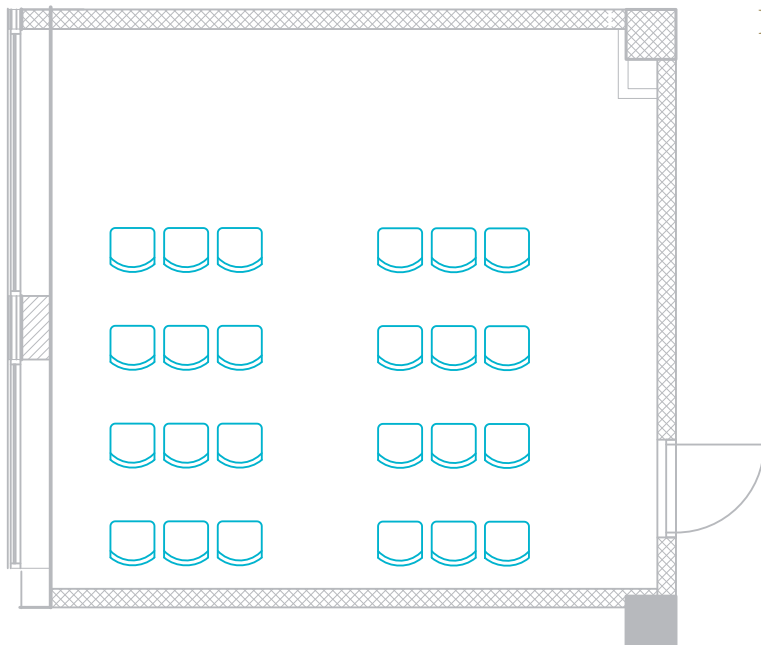

MERESUU

SPA & HOTEL

Teatristiil
24 kohta

Konverentsisaal TALV 37 m²

Ümarlaud
16 kohta

U-stiil
14 kohta