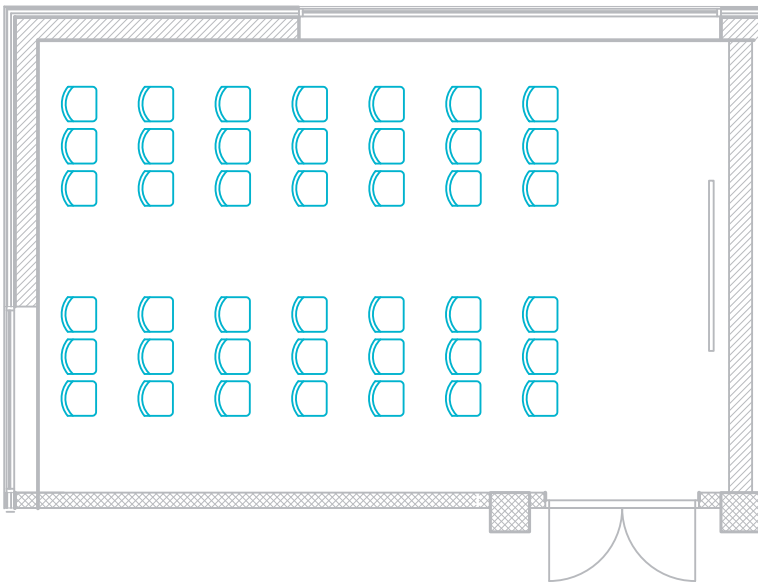

MERESUU

SPA & HOTEL

Konverentsisaal KEVAD 53 m²

Teatristiil
42 kohta

Klassiruumistiil
32 kohta

U-stiil
22 kohta

Ümarlaud
28 kohta