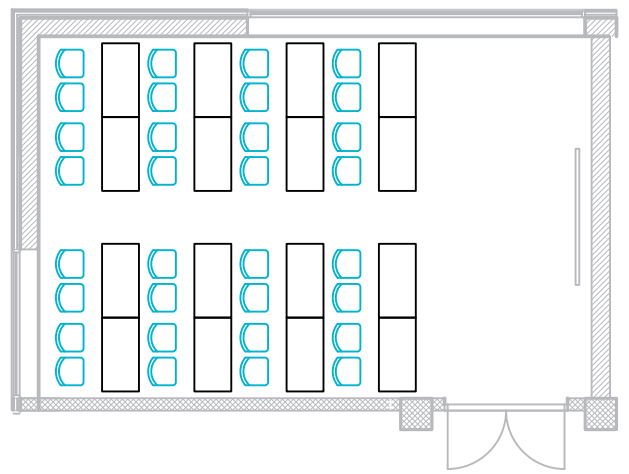

MERESUU

SPA & HOTEL

Konverentsisaal KEVAD 53 m²

Teatristiil
42 kohta

Klassiruumistiil
32 kohta

U-stiil
22 kohta

Ümarlaud
28 kohta