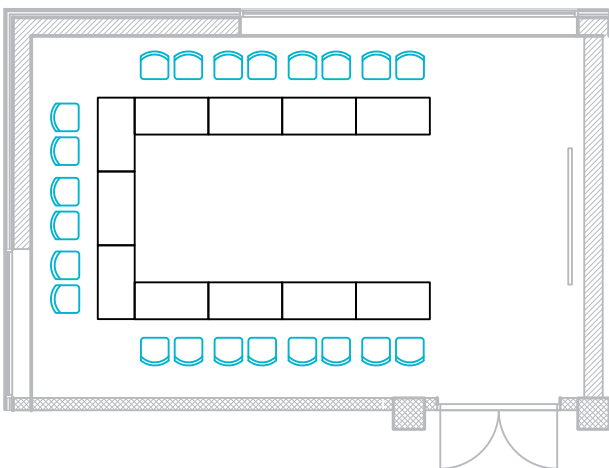

MERESUU

SPA & HOTEL

Konverentsisaal KEVAD 53 m²

Teatristiil
42 kohta

Klassiruumistiil
32 kohta

U-stiil
22 kohta

Ümarlaud
28 kohta