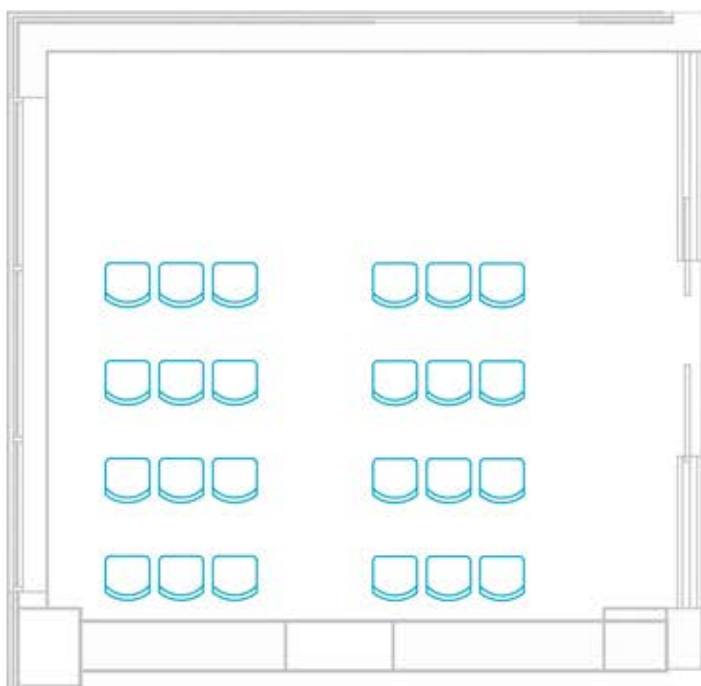

# MERESUU

SPA & HOTEL

Teatristiil  
24 kohta

Konverentsisaal SÜGIS 35 m<sup>2</sup>

Ümarlaud  
16 kohta

U-stiil  
14 kohta