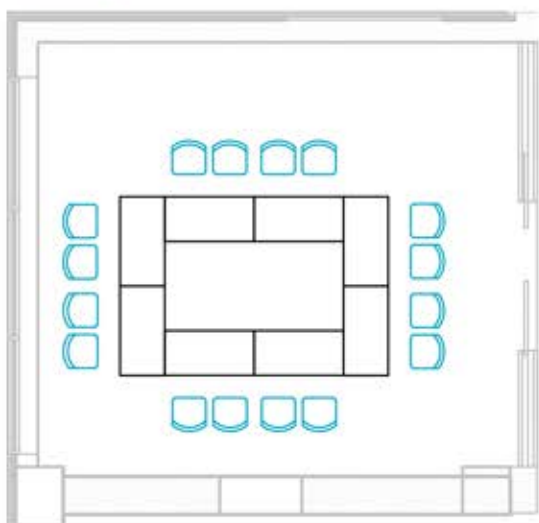

# MERESUU

SPA & HOTEL

Teatristiil  
24 kohta

Konverentsisaal SÜGIS 35 m<sup>2</sup>

Ümarlaud  
16 kohta

U-stiil  
14 kohta