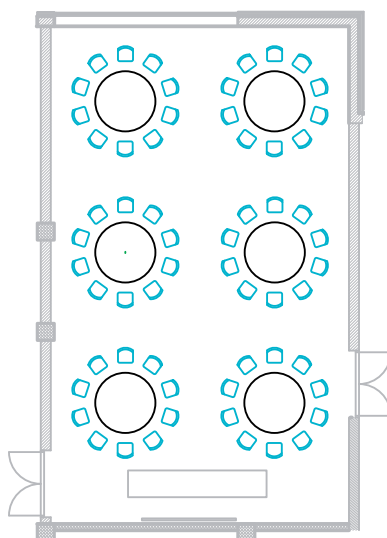

# MERESUU

SPA & HOTEL

Teatristiil  
110 kohta

Konverentsisaal SUVI 133 m<sup>2</sup>

Ümarlaud  
44 kohta

Klassiruumistiil  
72 kohta

Bankett  
60 kohta

U-stiil  
36 kohta