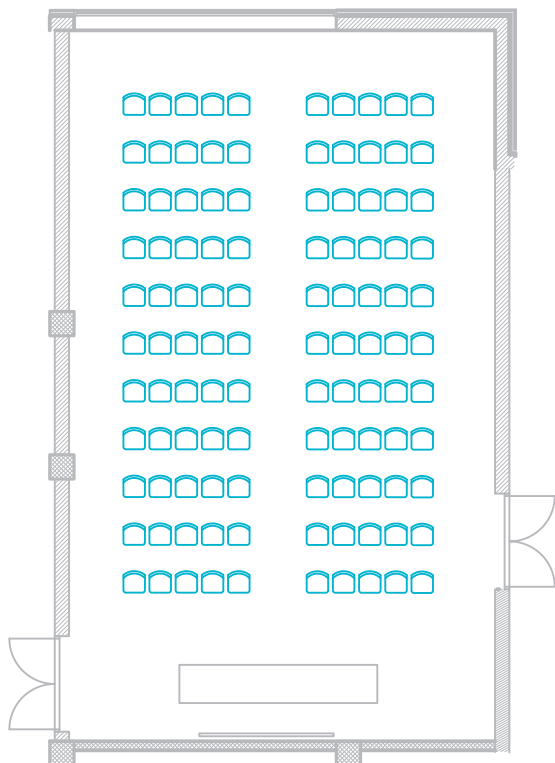

# MERESUU

SPA & HOTEL

Teatristiil  
110 kohta

Konverentsisaal SUVI 133 m<sup>2</sup>

Ümarlaud  
44 kohta

Klassiruumistiil  
72 kohta

Bankett  
60 kohta

U-stiil  
36 kohta