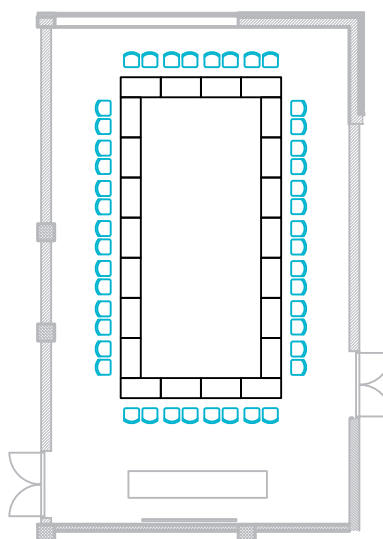

# MERESUU

SPA & HOTEL

Teatristiil  
110 kohta

Konverentsisaal SUVI 133 m<sup>2</sup>

Ümarlaud  
44 kohta

Klassiruumistiil  
72 kohta

Bankett  
60 kohta

U-stiil  
36 kohta