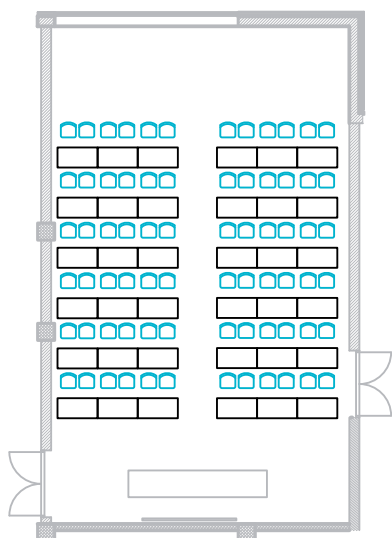

# MERESUU

SPA & HOTEL

Teatristiil  
110 kohta

Konverentsisaal SUVI 133 m<sup>2</sup>

Ümarlaud  
44 kohta

Klassiruumistiil  
72 kohta

Bankett  
60 kohta

U-stiil  
36 kohta